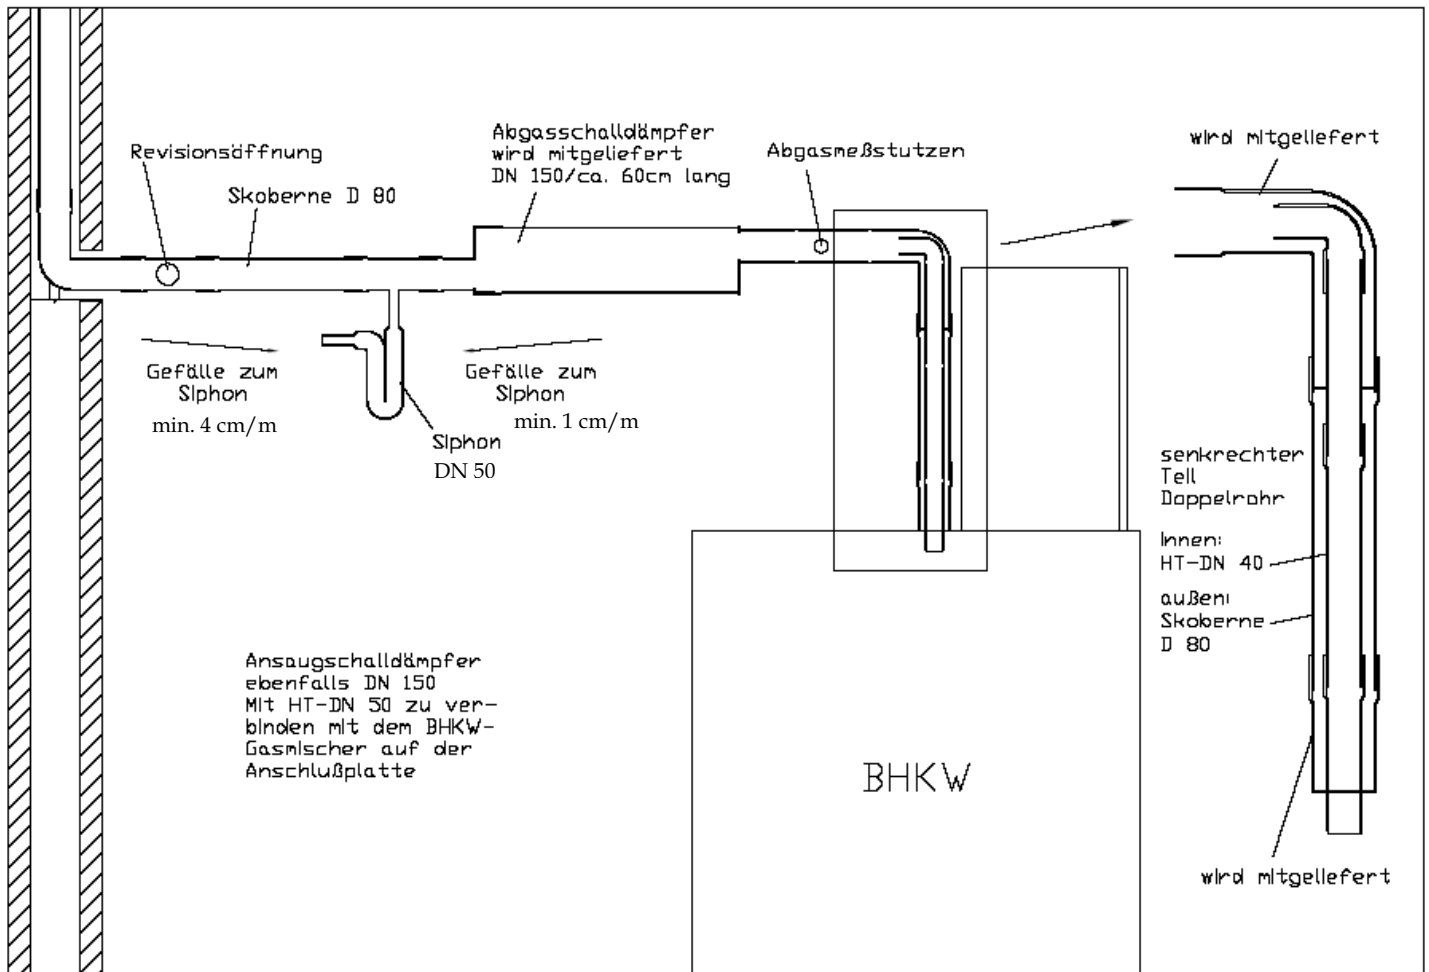

## Abgasführung KraftWerK BHKW G16, G20

mit Abgasleitung in Kunststoff, DN 80, zugelassen bis 120 °C

**GLIZIE GmbH**  
Ihr Partner fürs BHKW  
Am Hetgesborn 10 b  
35510 Butzbach

web [www.GLIZIE.de](http://www.GLIZIE.de)  
e-mail [GLIZIE@GLIZIE.de](mailto:GLIZIE@GLIZIE.de)  
Tel 06033/89547-0  
Fax 06033/1244