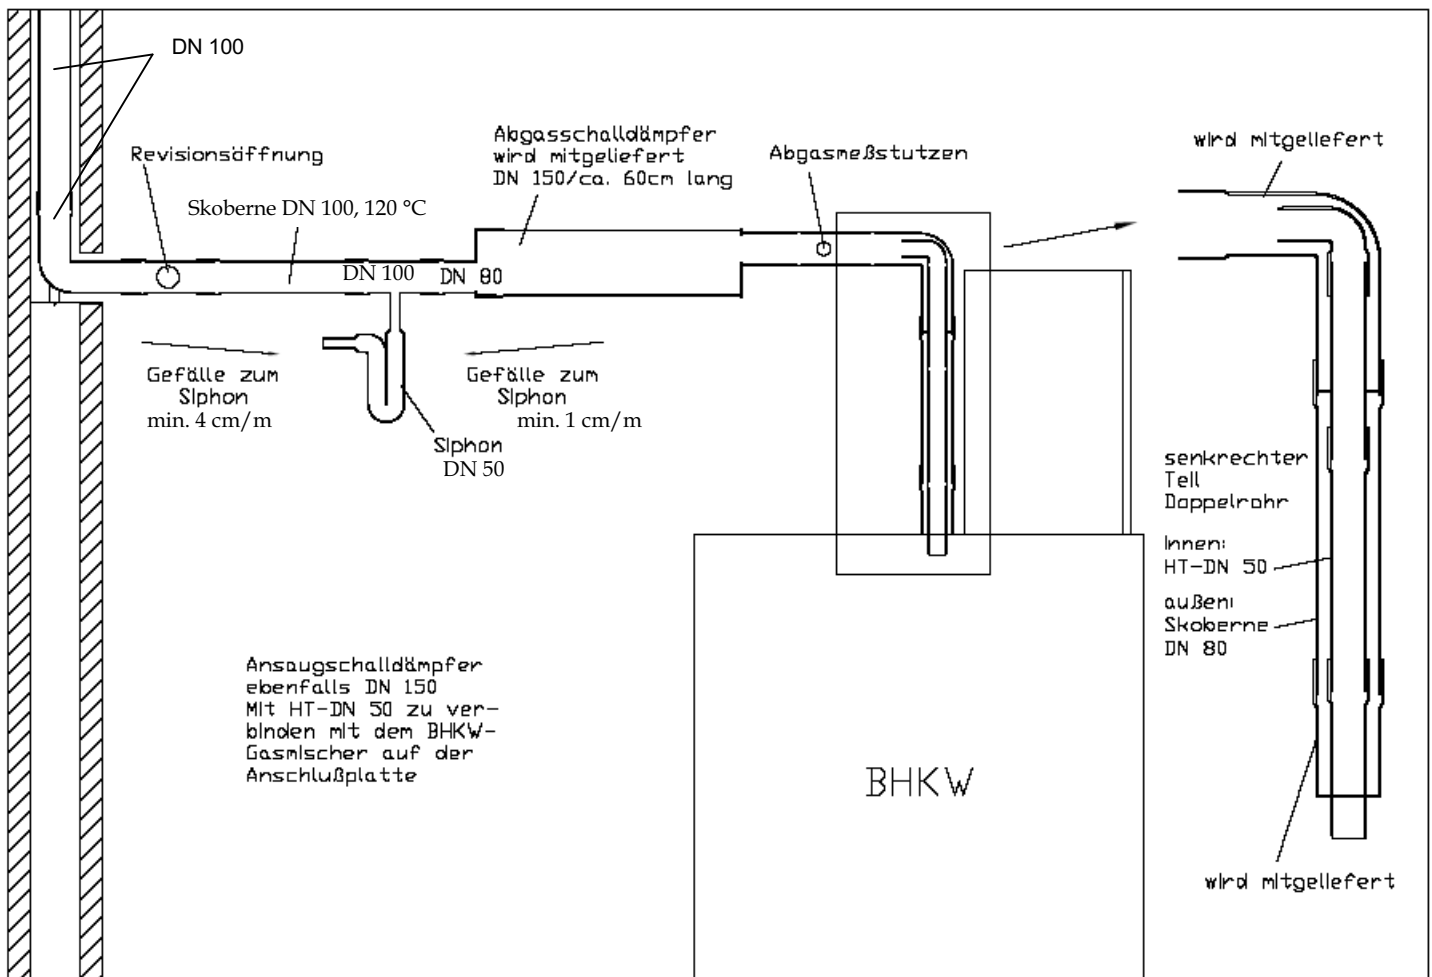

Abgasführung KraftWerK BHKW G26, G34

mit Abgasleitung in Kunststoff, DN 100, zugelassen bis 120 °C

GLIZIE GmbH
Ihr Partner fürs BHKW
Am Hetgesborn 10 b
35510 Butzbach

web www.GLIZIE.de
e-mail GLIZIE@GLIZIE.de
Tel 06033/89547-0
Fax 06033/1244