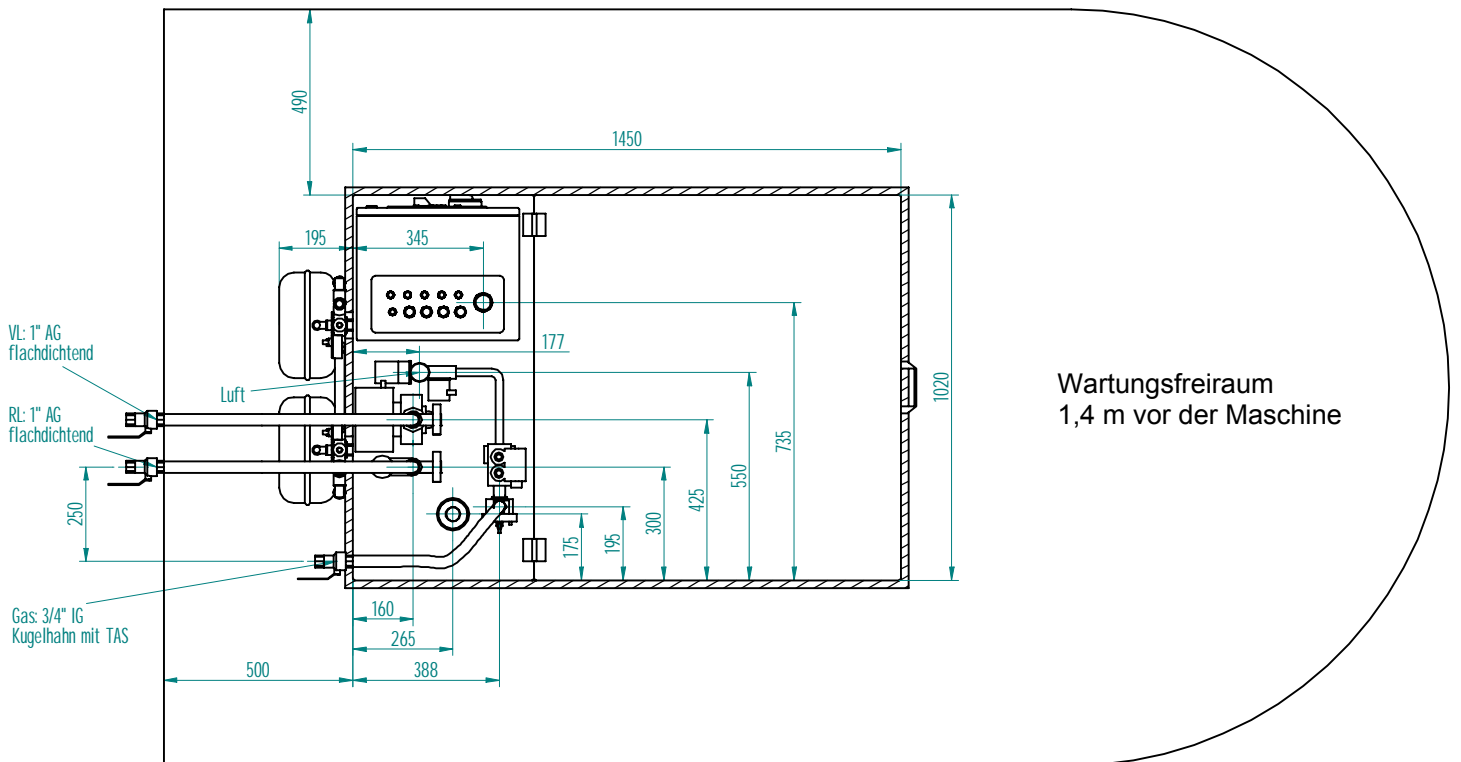

Installationsplan für die BHKW-Module Mephisto G16+, G20+, G22

GEZEICHNET	NAME	DATUM	 <small>Wärme- und Strom: intelligenter und zuverlässig</small> TITEL MEPHISTO G20+ Installationsplan <small>Große</small> ZEICHNUNGSNR. DATEINAME: G20+ Installationsplane.dft Maßstab: 1: 20 Gewicht: 760 kg BLATT 1 VON 2
GEPRÜFT	M. Henning	09.06.2011	
GEANDERT			
Soweit nicht anders angegeben: Dimensionen in Millimetern.			

GEZEICHNET	NAME	DATUM	 <small>Wärme und Strom: intelligent und zuverlässig</small> TITEL MEPHISTO G20+ PLATZBEDARF ZEICHNUNGSNR. DATEINAME: G20+ Installationsplane.dft Maßstab: 1 : 20 Gewicht: 760 kg BLATT 2 VON 2
GEPRÜFT	M. Henning	09.06.2011	
GEANDERT			
Soweit nicht anders angegeben: Dimensionen in Millimetern.			