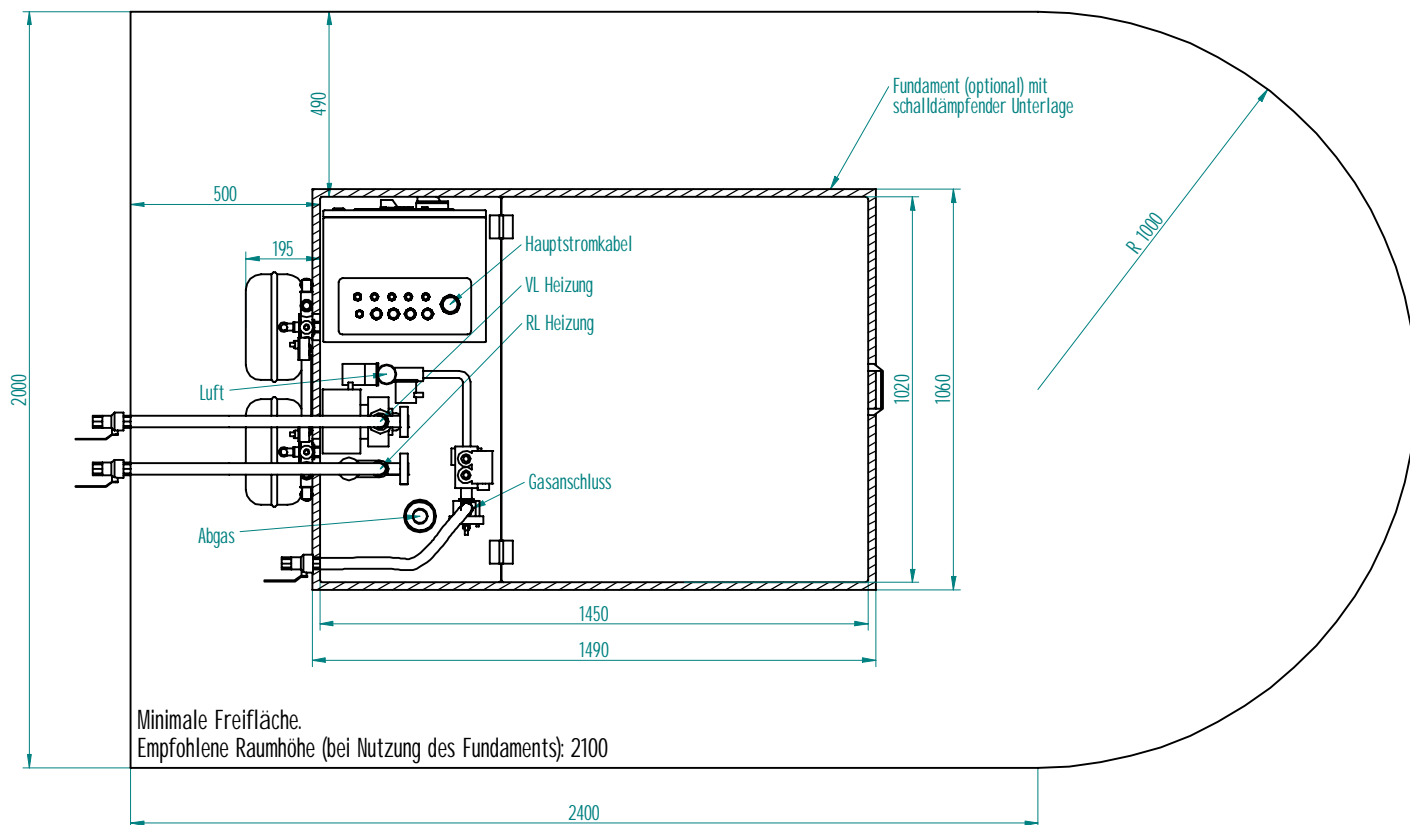

Installationsplan für die BHKW-Module Mephisto G16+, G20+, G22

GEZEICHNET	NAME	DATUM	 <small>Wärme- und Strom: intelligenter und zuverlässig</small> TITEL MEPHISTO G20+ Installationsplan <small>Große</small> ZEICHNUNGSNR. DATEINAME: G20+ Installationsplane.dft Maßstab: 1: 20 Gewicht: 760 kg BLATT 1 VON 2
GEPRÜFT	M. Henning	09.06.2011	
GEANDERT			
Soweit nicht anders angegeben: Dimensionen in Millimetern.			

GEZEICHNET	NAME	DATUM	 <small>Wärme und Strom: intelligent und zuverlässig</small> TITEL MEPHISTO G20+ PLATZBEDARF ZEICHNUNGSNR. DATEINAME: G20+ Installationsplane.dft Maßstab: 1 : 20 Gewicht: 760 kg BLATT 2 VON 2
GEPRÜFT	M. Henning	09.06.2011	
GEANDERT			
Soweit nicht anders angegeben: Dimensionen in Millimetern.			