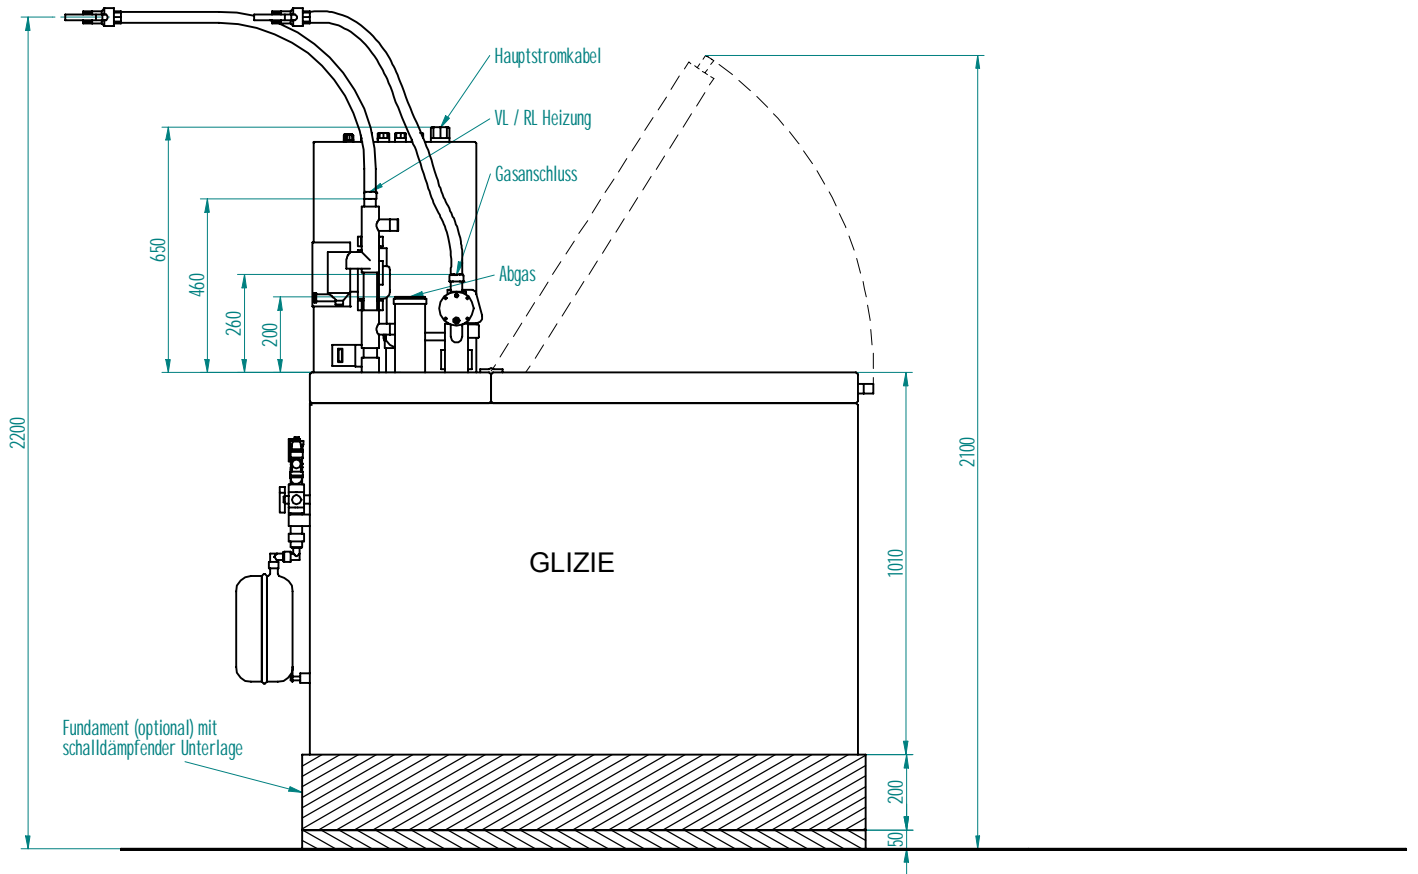

Installationsplan für die BHKW-Module Mephisto G16+, G20+, G22

GEZEICHNET	NAME	DATUM	 <small>Wärme- und Strom: intelligenter und zuverlässig</small> TITEL MEPHISTO G20+ Installationsplan <small>Große</small> ZEICHNUNGSNR. DATEINAME: G20+ Installationsplane.dft Maßstab: 1: 20 Gewicht: 760 kg BLATT 1 VON 2
GEPRÜFT	M. Henning	09.06.2011	
GEANDERT			
Soweit nicht anders angegeben: Dimensionen in Millimetern.			

GEZEICHNET	NAME	DATUM	 <small>Wärme und Strom: intelligent und zuverlässig</small> TITEL MEPHISTO G20+ PLATZBEDARF ZEICHNUNGSNR. DATEINAME: G20+ Installationsplane.dft Maßstab: 1 : 20 Gewicht: 760 kg BLATT 2 VON 2
GEPRÜFT	M. Henning	09.06.2011	
GEANDERT			
Soweit nicht anders angegeben: Dimensionen in Millimetern.			